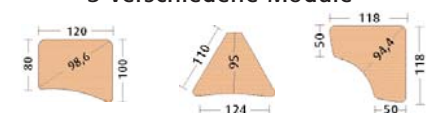

Hotline

Kopfhörer-Halter im Lieferumfang

Accessoire-Schiene für die Serie Puebla

Dank verschiedener Plattenformen lassen sich Hotline-Callcenter sowohl linear als auch sternförmig anlegen. Kombinationsmöglichkeiten Farben von zwei bis sechs Telefon-Arbeitsplätzen bieten Ihnen Einrichtungslösungen nach Maß.

3 verschiedene Module

90° asymmetrisch 60° symmetrisch 90° symmetrisch

HPC2-Platten in 2 Dekors

Lachsf. Goldf.
Birnbäum. Buche
RB RC

Auf Lager

Gestelle/Paneele in 5 Farben

Alufarben/ Anthrazit Anthrazit/ Mittelblau Anthrazit/ Hellgrün Anthrazit/ Anthrazit Anthrazit/ Hellgrün
SASC SATC SANL SCSC SCNL